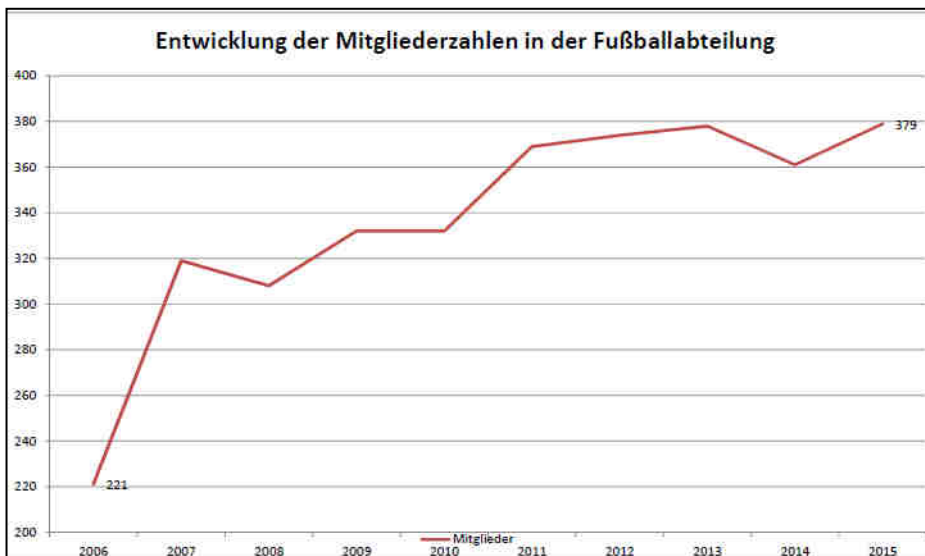

Die Zahl der Mitglieder der Fußballabteilung des TuS Brake ist in den letzten zehn Jahren kontinuierlich gestiegen. Im Jahr 2006 war die Fußballabteilung mit 221 Mitgliedern die zweitgrößte Abteilung des TuS Brake. Bis heute konnte die Abteilung seitdem einen Zuwachs von 71% bzw. 158 Mitgliedern verzeichnen und ist seit 2012 die größte Abteilung im Verein. Zu Beginn des Jahres 2015 waren 379 Fußballer am Walkenfeld -mehr oder weniger- aktiv. Den größten Sprung machten die Fußballer von 2006 auf 2007, als die Zahlen um 44% stiegen. Zweimal (2007 auf 2008 und 2013 auf 2014)